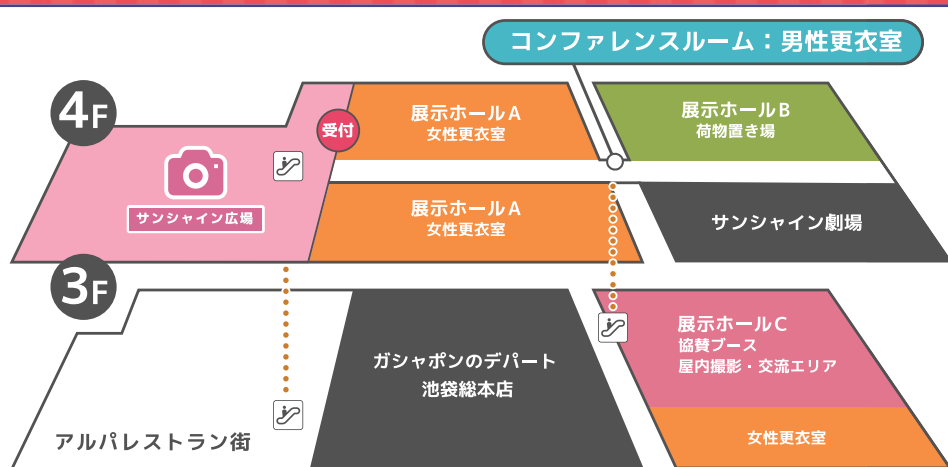

24 アニソンカフェ STARS池袋店
コスプレしたSTAFFがお出迎え。
みんなでアニソンを歌って盛り上がりちゃおう!
アニソンカフェデビューは是非「すた〜ず」で!
参加証提示で利用料金 50%OFF!

3 11 17 らしんばん 池袋本店全館
参加証提示または、コスプレで来店すると500円以上お買い上げで100円引き!

20 LALA CHUROS
参加証提示でチョコ1つ、ドリンク1杯まで10%引き!
(※他サービスとの併用は店頭にてご確認ください)

21 タリーズコーヒー ハレザ池袋店
オーダー時に参加証提示でドリンク商品のサイズを1サイズアップ

27 ME TOKYO IKEBUKURO
あなたの感情解放区 好きな場面で本格撮影
参加証提示でEMOTION LOUNGE100円引き

詳細は20ページをチェック!

サンシャインシティ館内案内

※レイアウトは予告なく変更になる場合があります。

池ハロ 初めての方必見! 池ハロ2024モデルコース

8:30

START!

サンシャインシティへ到着

in サンシャインシティ

まずはワールドインポートマートビル4F 展示ホールAの受付へ向かい列に並ぼう!

チケットは事前に買っておこう!

9:30

更衣室で着替えよう!

in ワールドインポートマートビル

受付での案内に従って更衣室で衣装に着替え荷物置き場で荷物を預けよう★