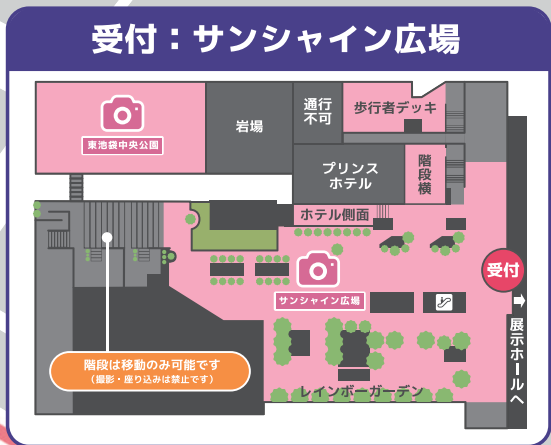

検索 池ハロ 2024

最新情報はXで発信中！

@niconico_cos

コスプレで、街がひとつになる日。

池袋オータムカルチャーフェスティバル
池袋ハロウィン コスプレフェス2024
Powered by dwango

2024
10/25 [Fri] ナイト 10/26 [Sat] 10/27 [Sun]

開催場所 池袋エリア

※10/25 (Fri)は夕方から開催を予定しており、場所も一部異なります。詳しくは公式ホームページをご確認ください。

協賛 株式会社アニメイト 株式会社ワング 株式会社ハコスタ 協賛 acostal COSPLAY MODE 世界コスプレサミット COT Project パンタコスプレ部 池袋インバウンド推進協力会 一般社団法人Hareza池袋エリアマネジメント ニコニコ

劇場都市としまを舞台とした日本最大級のコスプレイベント

開催時間 10:00-18:00
 撮影可能時間 10:00-17:00
 ステージ時間 11:00-16:30

プレミアム 9:00-18:00
 一般 11:30-18:00
 更衣室利用者は18:00までに着替えが終わるように更衣室にお戻りください。

中池袋公園 11:00~17:00

- ・メインステージ (16:30まで)
- ・コスプレギャザリング
- ・LIVE DAM AiR
- ・採点チャレンジブース
- ・サロンパス®貼るウィン。
- ・サンプリングブース

歩道での交流や撮影は禁止です

IKE・SUNPARK 10:00 ~ 17:00

- ・コスプレドック
- ・自作コスプレアイテム体験コーナー
- ・ハロウィンスタンブラリー
- ・池ハロ 2024“まちキレイ”プロジェクト
- ・ガチ撮影エリア

Powered by キヤノンマーケティングジャパン株式会社

- ・ワンダーシェアソフトウェアブース
- ・KADOKAWA ブース
- ・VANTAN 傷メイク&タトゥーシールブース

- ショップ&アミューズメント
 - レストラン&カフェ
 - コンビニエンスストア
 - イベントエリア
 - 📷 撮影可能エリア
- ※南池袋公園には入る事はできません
- 当日の状況により予告なく予定が変更になる可能性があります。